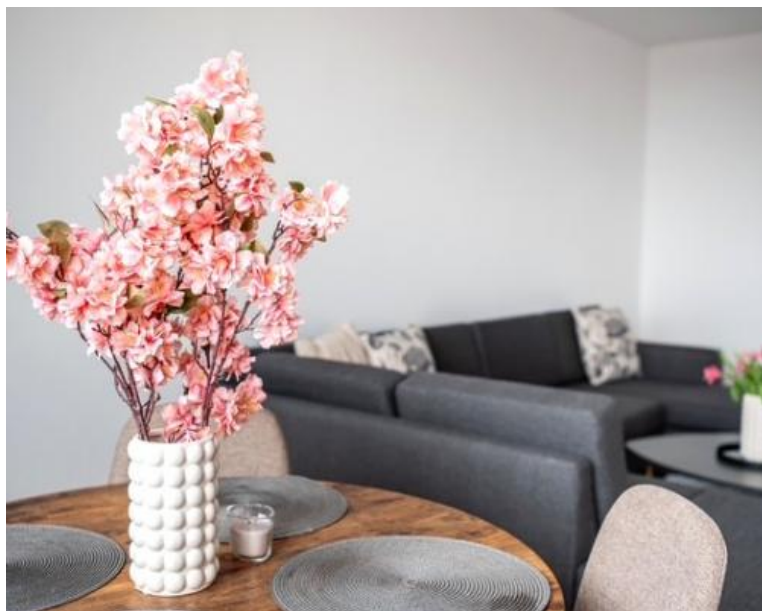

PRENÁJOM pre náročných - zariadený byt s výmerou 68 m² s loggiou

750 €/mesiac

Cena nájmu už zahŕňa aj energie

Kraj:	Trnavský kraj
Okres:	Galanta
Obec:	Galanta
Ulica:	SNP 995
Druh:	Byty
Typ bytu:	2-izbový byt
Typ:	Prenájom
Úžitková plocha:	

PODROBNÉ INFORMÁCIE

Status:	aktívne	Typ výbavy:	kompletne vybavený
Vlastníctvo:	osobné	Loggia:	áno
Úžitková plocha:	68 m²	Pozícia:	posledné poschodie
Zastavaná plocha:	68 m²	Poschodie:	7
Stav:	úplne prerobení	Celková plocha:	68 m²
Počet izieb:	2		

POPIS NEHNUTEĽNOSTI

EXKLUZÍVNE v realitnej kancelárii NOVÝ DOMOV

Ak túžite po novom bývaní, do ktorého sa budete vždy radi vracieť, tento byt je pre vás ako stvorený!

PRE NÁROČNÝCH - Priestranný zariadený 2-IZBOVÝ BYT s loggiou **v centre mesta Galanta**

NA PRENÁJOM – čerstvo po rekonštrukcii!

Dátum nastahovania je flexibilný, **možný aj ihneď!**

- Lokalita: Galanta, ul. SNP 995 - centrum mesta
- Výmera: 68 m²
- Poschodie: 7./7 – nádherný výhľad z loggie na mesto!